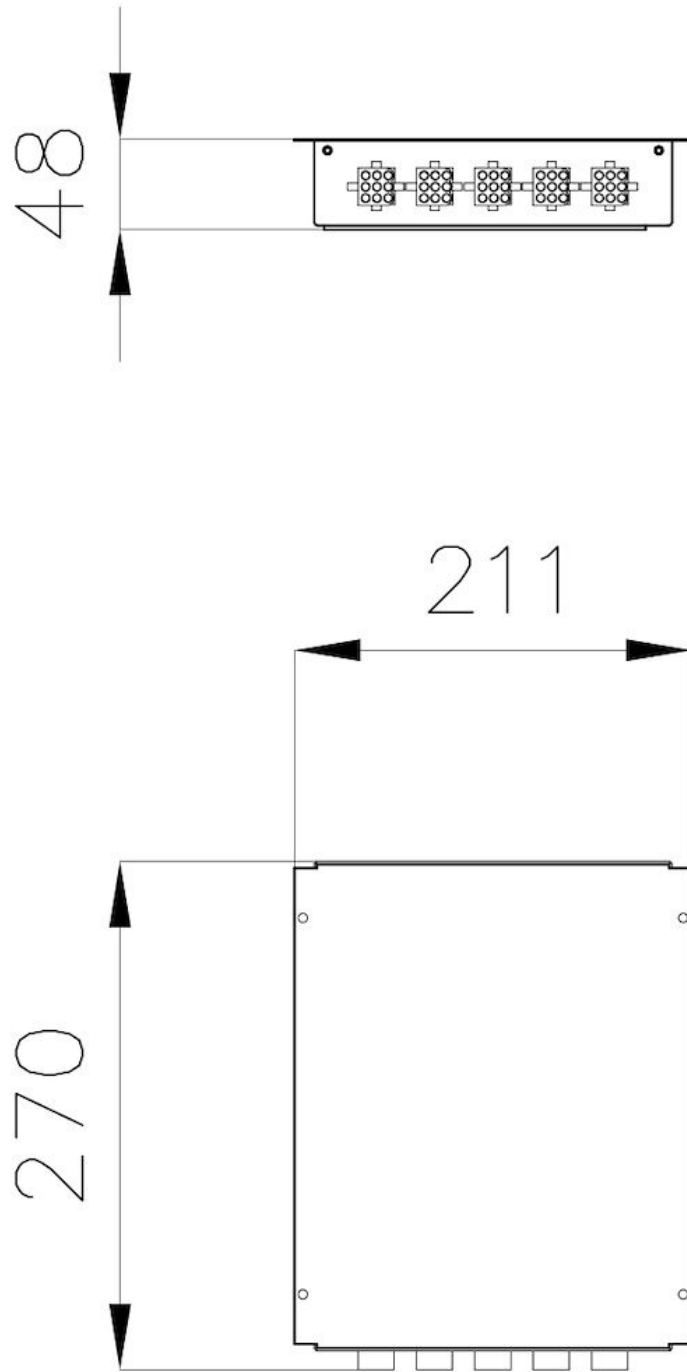

TECHNISCHE DATEN